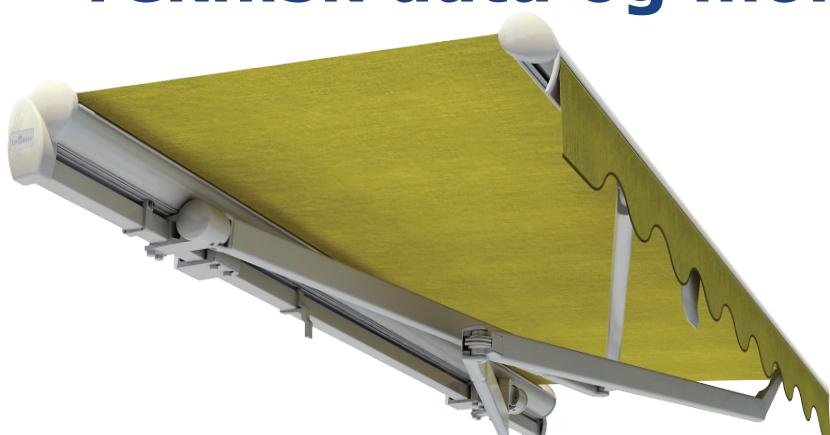

Café 100

Krydsarms terrasse markise

Café 100 er en krydsarmsmarkise i tysk kvalitet. Denne markise er unik hvis pladsen er trang, men langt udfald ønskes. Markisen er 29 cm høj og har en minimums bredde på 120 cm og en max. bredde på 400 cm, den har et minimums udfald på 150 cm og et max. udfald på 400 cm. Café 100 er konstrueret sådan så armene samles under hinanden og er derved ideel til smalle terrasser. Fronten på Café 100 har indbygget tagrende, der opsamler regnvandet og leder det ud til siderne. Café 100 kan kombineres med Stil 300, så den kan laves med nedfald i forbommen. Markisens stel leveres som standard i hvid- eller grå/alu-lakeret, men kan også leveres i andre RAL-farver. Vores dugkollektion, som enten kan syes eller limes med ultralyd, består af både akryl og polyester, og findes i 345 forskellige farver/mønstre/nuancer. Markisen kan leveres med rullestang/gear, Somfy motor med fjernbetjening RTS/IO eller motor til kontakt. Café 100 er TÜV- og CE-mærket. Gundsø Markiser A/S yder 5 års garanti på dug, stel og motor.

Teknisk data og montering

For endnu mere komfort kan du tilføje

- støtteben
- led lysskinne
- terrassevarmer
- sol og vind sensor
- rullestang
- somfy motor
- somfy RTS/IO motor med fjernbetjening.

Markisen bliver leveret med dugskjold, således at den indrullede dug altid er beskyttet.

Med ben kan markisen også bruges som en mere permanente løsning som f.eks. til en cafe.

Led lysskinne med en lækker vipbar detalje, som let kan kobles sammen med din fjernbetjening.

Vægmonteret

Monteret under udhæng