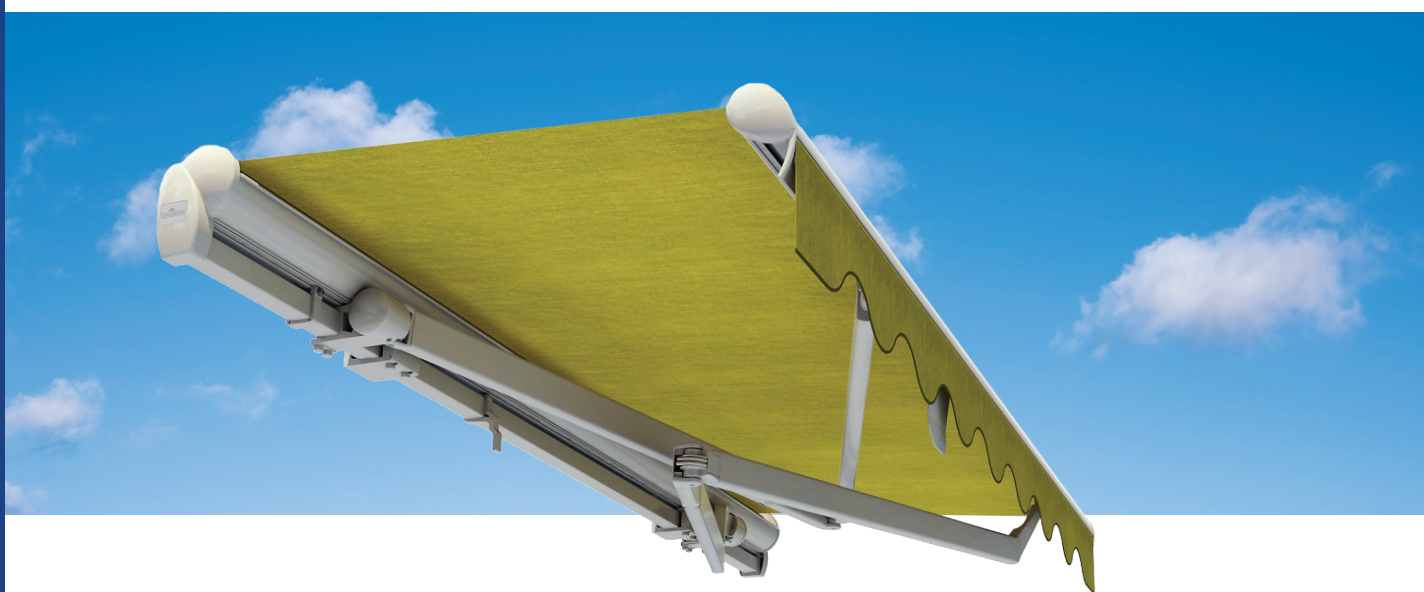

Café 100

Krydsarms terrasse markise

Café 100 er en krydsarmsmarkise i tysk kvalitet. Denne markise er unik hvis pladsen er trang, men langt udfald ønskes. Markisen er 29 cm høj og har en minimums bredde på 120 cm og en max. bredde på 400 cm, den har et minimums udfald på 150 cm og et max. udfald på 400 cm. Café 100 er konstrueret sådan så armene samles under hinanden og er derved ideel til smalle terrasser. Fronten på Café 100 har indbygget tagrende, der opsamler regnvandet og leder det ud til siderne. Café 100 kan kombineres med Stil 300, så den kan laves med nedfald i forbommen. Markisens stel leveres som standard i hvid- eller grå/alu-lakeret, men kan også leveres i andre RAL-farver. Vores dugkollektion, som enten kan syes eller limes med ultralyd, består af både akryl og polyester, og findes i 345 forskellige farver/mønstre/nuancer. Markisen kan leveres med rullestang/gear, Somfy motor med fjernbetjening RTS/IO eller motor til kontakt. Café 100 er TÜV- og CE-mærket. Gundsø Markiser A/S yder 5 års garanti på dug, stel og motor.

Teknisk data og montering

For endnu mere komfort kan du tilføje

- støtteben
- led lysskinne
- terrassevarmer
- sol og vind sensor
- rullestang
- somfy motor
- somfy RTS/IO motor med fjernbetjening.

Markisen bliver leveret med dugskjold, således at den indrullede dug altid er beskyttet.

Med ben kan markisen også bruges som en mere permanente løsning som f.eks. til en cafe.

Led lysskinne med en lækker vipbar detalje, som let kan kobles sammen med din fjernbetjening.

Vægmonteret

Monteret under udhæng