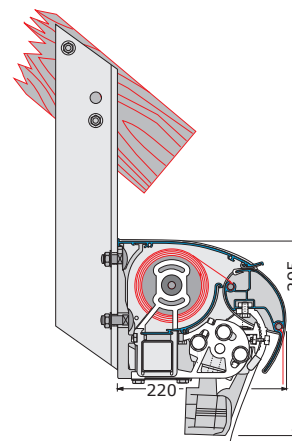

Med ben kan markisen også bruges som en mere permanente løsning som f.eks. til en cafe.

Led lysskinne med en lækker vipbar detalje, som let kan kobles sammen med din fjernbetjening.

Vægmonteret

Monteret under udhæng

Monteret på spærside

Monteret med specialbeslag