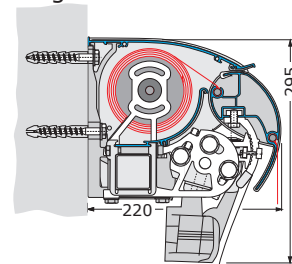

Vægmonteret